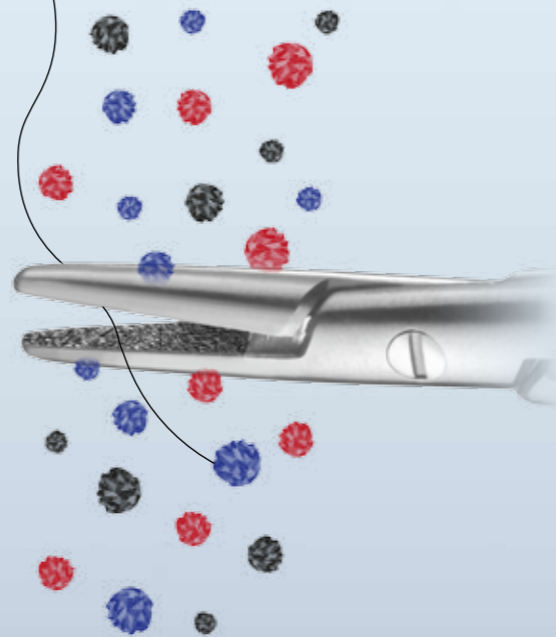

Y-0027-17 BR ROCKHARD 2017

1112

- leichtgängige und exakt greifende Kronenspreizzange
- das Maulteil der Zangen wird nach dem Auffräsen der Krone (Kronentrennergröße 0,10 - 0,12) entsprechend platziert (s. Skizze) und die Krone durch leichten Druck aufgehebelt, die hierdurch ermöglichte parallele Aufhebelung der Krone vermindert deutlich die Gefahr der Kronenstumpffraktur.
- der mitgelieferte Inbusschlüssel dient zum evtl. Nachjustieren des Maulteiles (nur Nr.1112).

Nur für Nr. 1112

gerade

LS783/18
18cm

gebogen

LS783A/18
18cm

LIQUIDSTEEL

Sehr feine MIKRO Pinzette mit RH (RockHard) Beschichtung zum atraumatischen Greifen von feinstem Gewebe sowie platzieren von Membranen (keine Perforation)

Hier beißt die **Nadel auf Granit!**

Die TITANIUM CARBIDE Ionen werden in einem speziellen Verfahren auf die Oberfläche aufgebracht und dringen ins Material ein.

Der Härtegrad wird hierdurch von normal 48-52 HRC (Rockwell) auf 75-80 HRC erhöht. Der Verschleiß der Oberflächen wird enorm reduziert. Die Gefahr von Brüchen, wie bei herkömmlichen Hartmetalleinlagen (TC), sowie ein Aufbiegen – speziell bei sehr feinen Nadelhaltern - wird fast vollständig eliminiert.

ROCKHARD Instrumente sind mit einer blauen Beschichtung am Griffende versehen. *

(*außer Artikel Nr. 1112)

ROCKHARD Instrumente

1169RH/14 14cm

1169RH/18 18cm

Faden 4/0 - 6/0
BARRAQUER

LS1152RH/14 14cm

LS1152RH/16 16cm