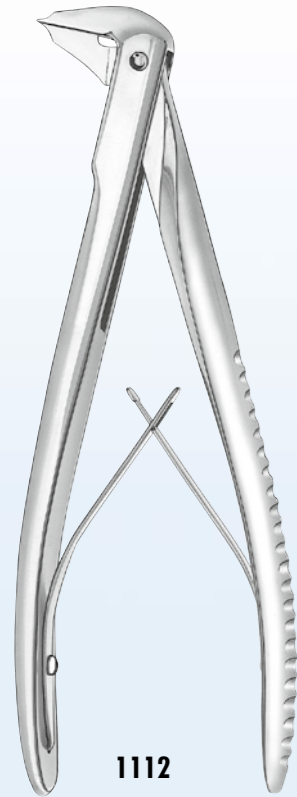

Y-0027-17 BR ROCKHARD 2017

1112

- leichtgängige und exakt greifende Kronenspreizzange
- das Maulteil der Zangen wird nach dem Auffräsen der Krone (Kronentrennergröße 0,10 - 0,12) entsprechend platziert (s. Skizze) und die Krone durch leichten Druck aufgehebelt, die hierdurch ermöglichte parallele Aufhebelung der Krone vermindert deutlich die Gefahr der Kronenstumpffraktur.
- der mitgelieferte Inbusschlüssel dient zum evtl. Nachjustieren des Maulteiles (nur Nr.1112).

Nur für Nr. 1112

gerade

LS783/18
18cm

gebogen

LS783A/18
18cm

LIQUIDSTEEL

Sehr feine MIKRO Pinzette mit RH (RockHard) Beschichtung zum atraumatischen Greifen von feinstem Gewebe sowie platzieren von Membranen (keine Perforation)

ROCKHARD Instrumente sind mit einer blauen Beschichtung am Griffende versehen. *

(*außer Artikel Nr. 1112)

ROCKHARD Instrumente

1169RH/14 14cm

1169RH/18 18cm

Faden 4/0 - 6/0
BARRAQUER

LS1152RH/14 14cm

LS1152RH/16 16cm

LS1152RH/18 18cm

LIQUIDSTEEL

Faden 4/0 - 6/0
n. CASTROVIEJO

gebogen

LS1153RH/16 16cm

LS1153RH/18 18cm

LIQUIDSTEEL

Faden 4/0 - 6/0
n. CASTROVIEJO